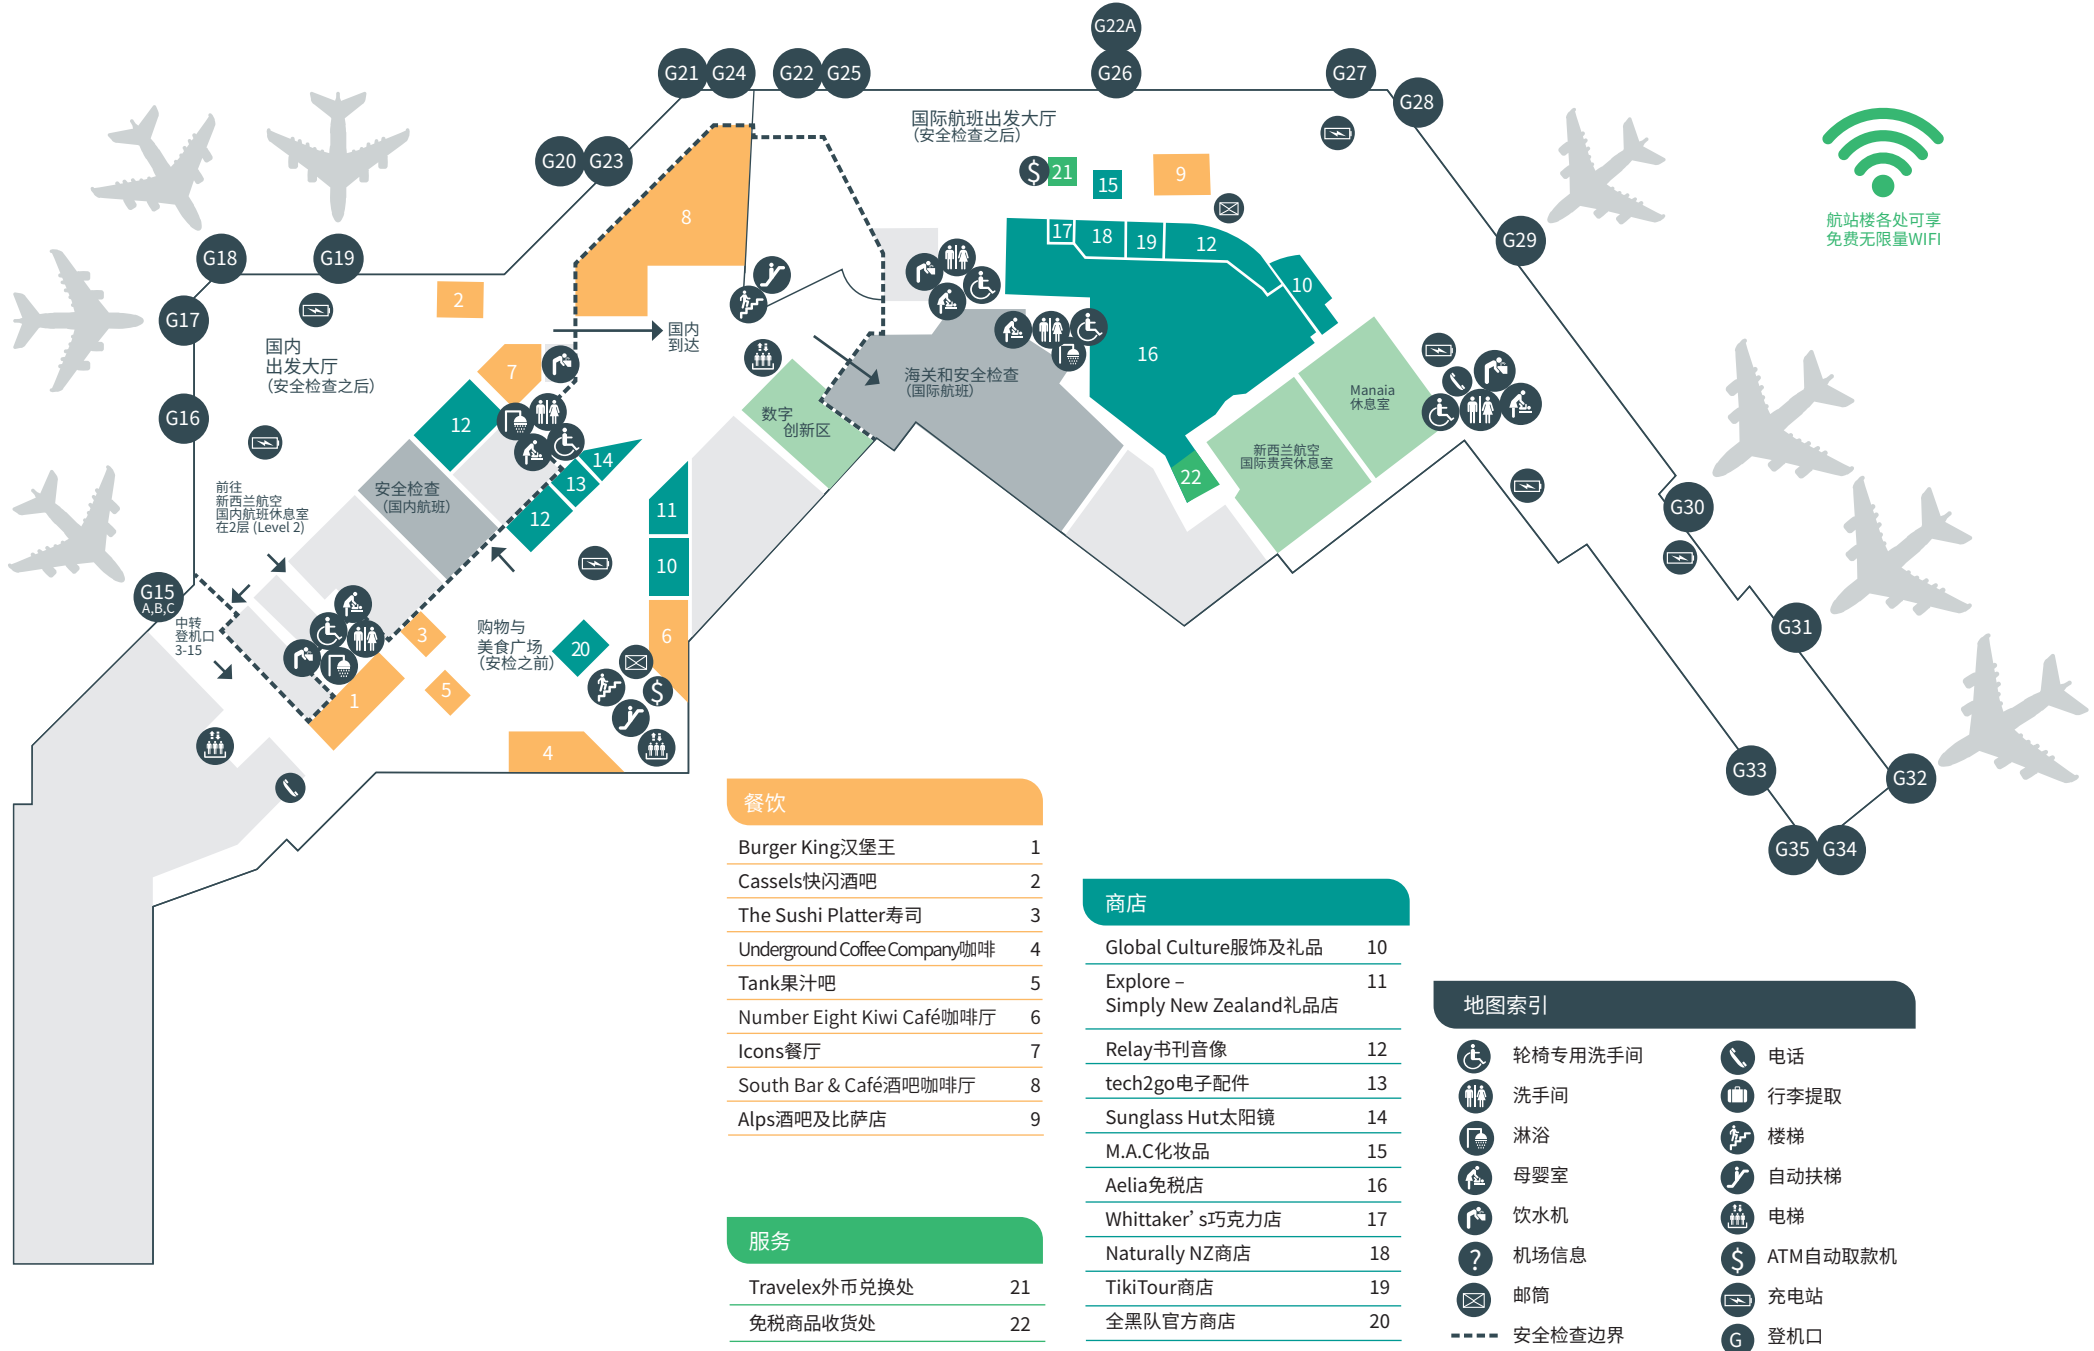

FIRST FLOOR TERMINAL MAP

航站楼平面图 一层

航站楼各处可享
免费无限量WIFI

餐饮

Burger King汉堡王	1
Cassels快闪酒吧	2
The Sushi Platter寿司	3
Underground Coffee Company咖啡	4
Tank果汁吧	5
Number Eight Kiwi Café咖啡厅	6
Icons餐厅	7
South Bar & Café酒吧咖啡厅	8
Alps酒吧及比萨店	9

服务

Travelex外币兑换处	21
免税商品收货处	22

商店

Global Culture服饰及礼品	10
Explore - Simply New Zealand礼品店	11
Relay书刊音像	12
tech2go电子配件	13
Sunglass Hut太阳镜	14
M.A.C化妆品	15
Aelia免税店	16
Whittaker's巧克力店	17
Naturally NZ商店	18
TikiTour商店	19
全黑队官方商店	20

地图索引

- 轮椅专用洗手间
- 电话
- 洗手间
- 行李提取
- 淋浴
- 楼梯
- 母婴室
- 自动扶梯
- 饮水机
- 电梯
- 机场信息
- ATM自动取款机
- 邮筒
- 充电站
- 登机口
- 安全检查边界